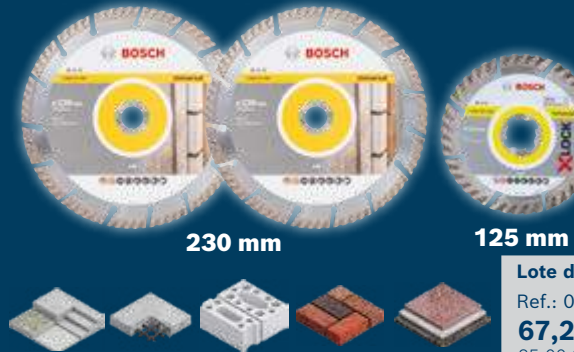

NOVIDADE LOTE DISCOS 2+1 STANDARD FOR UNIVERSAL

- Discos gerais de obra.
- Pastilha Turbo segmentada de 10 mm.

Lote discos 2+1
Ref.: 061599760Z
**67,20 €*
85,00 €****

LOTES DE DIAMANTE UNIVERSAL + CERAMIC

- **STANDARD FOR UNIVERSAL:** Disco geral de obra com pastilha Turbo segmentada de 10 mm.
- **STANDARD FOR CERAMIC:** Cortes limpos em materiais cerâmicos.